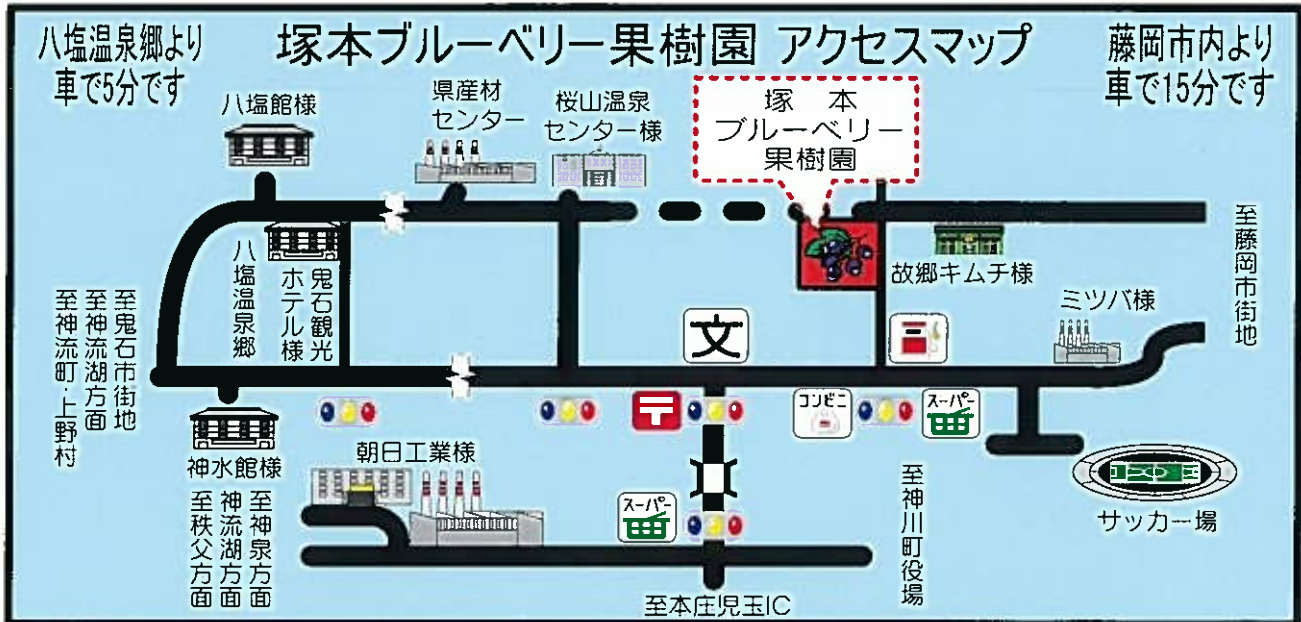

TUKAMOTO FARM

ブルーベリーオーチャード BLUEBERRY ORCHARD

安心安全な有機栽培がモットーです!!

(農薬と科学肥料を一切使用しないブルーベリーを栽培しています)

7月中旬 ~ 9月中旬期間限定

摘取り体験

OPEN・AM9:00~PM6:00

入園料(食べ放題)大人500円・小学生以下300円

(お持帰りは容器のサイズによりお摘取り頂けます)

塚本ブルーベリー果樹園

代表者 塚本 秀子

〒370-1406 群馬県藤岡市浄法寺1832-1

Telephone 0274-52-5832・携帯 090-1451-5832