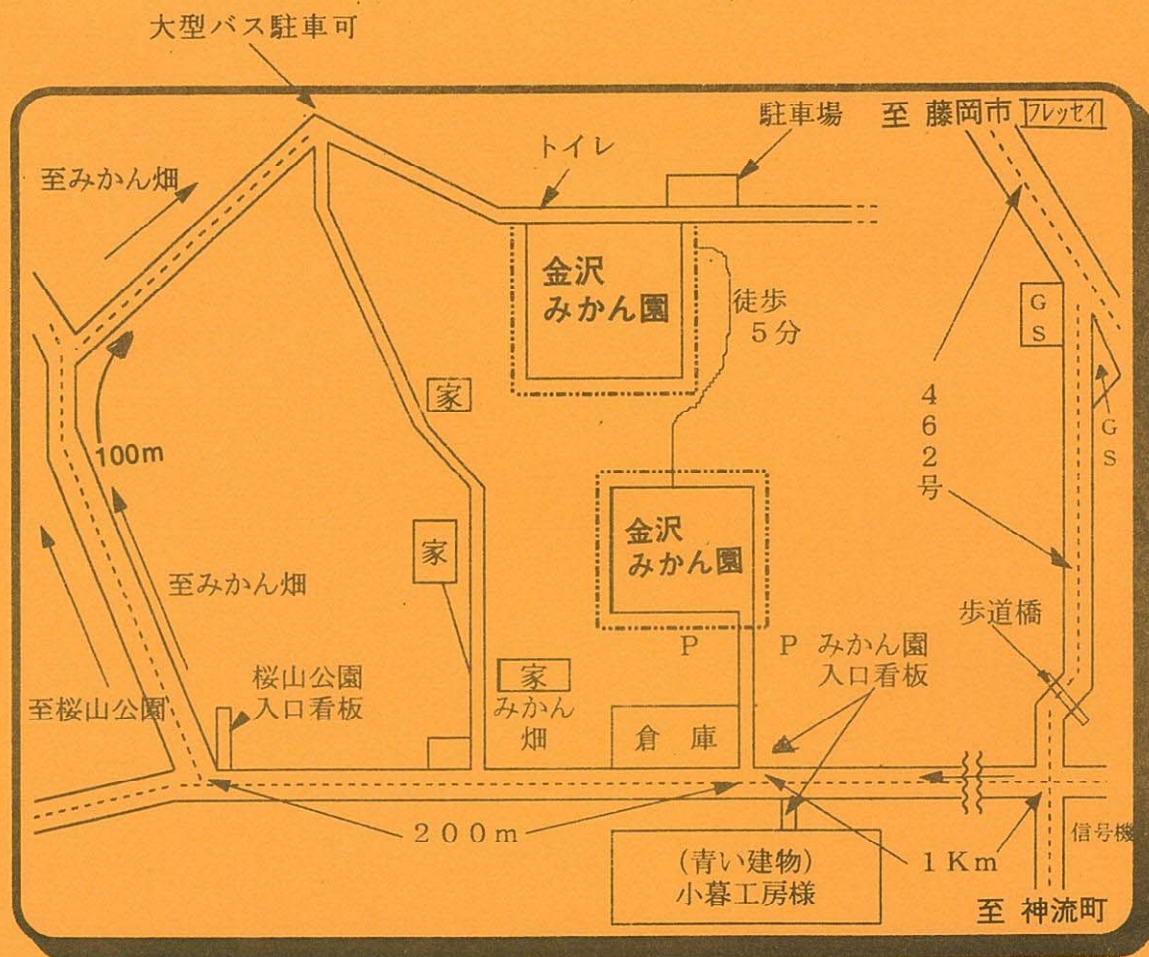

金沢みかん園

営業時間 午前10時～午後4時

入園料 御1人様 500円

園内食べ放題+1袋おみやげ(所定の袋)

11月1日
開園

◎ お願いと注意事項！！

- ※ 当農園内でのケガ、盗難等の責任は、当方では一切おいかねますのでご注意ください。
- ※ 火気取扱には十分注意して下さい。
- ※ タバコの吸いながらゴミの投げ捨ては絶対しないようお願いします。

☆ 楽しいひとときをお過ごしください。